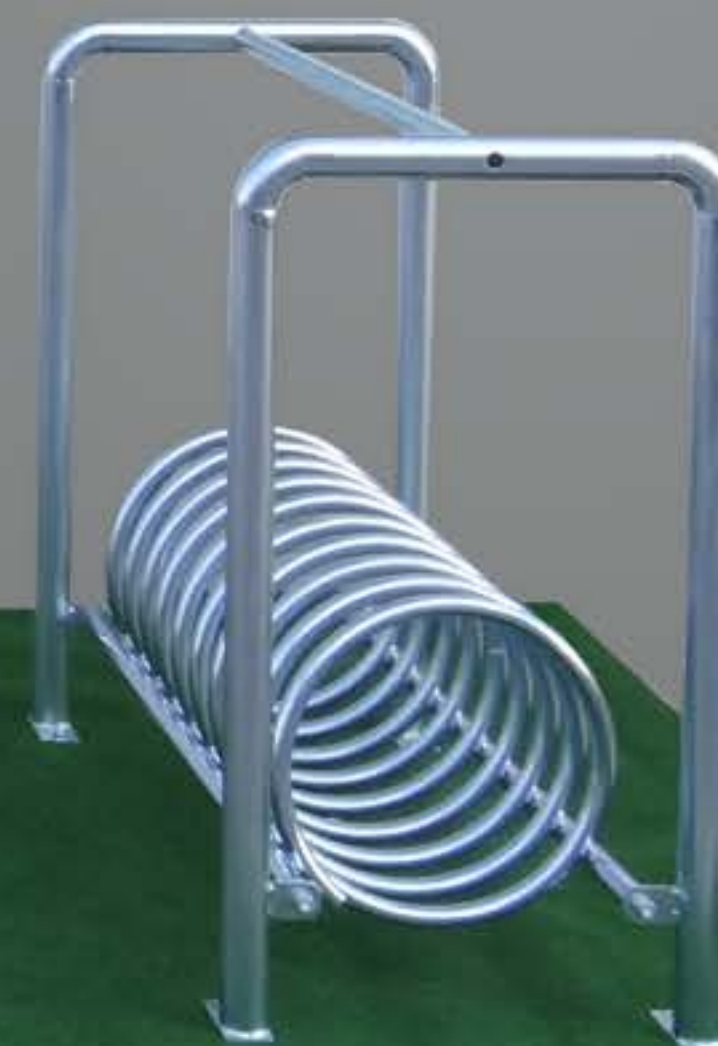

# ESC point

etel  
**SMART  
CYCLING**  
**POINT**

## Modularni servisni stalak (ESC 1)

### Dodatne opcije:

- Anker za montažu
- Boja prema zahtjevu

- Metalna konstrukcija nadstrešnice (čelik, cinkano + plastificirano RAL 9007) 118x1170x240/30
- Klupa za sjedenje (wpc deck) 46x130 cm
- Pokrov solarni panel (min 260W)
- Info pano (za aplikaciju grafike) 70 x 100 cm
- Solarni set sa USB punjačem i wireless punjačem mobilnih uređaja

## Kombinirani stalak za bicikle (spiral + klamerica) cinkani čelik 100 x 50 x 95 cm